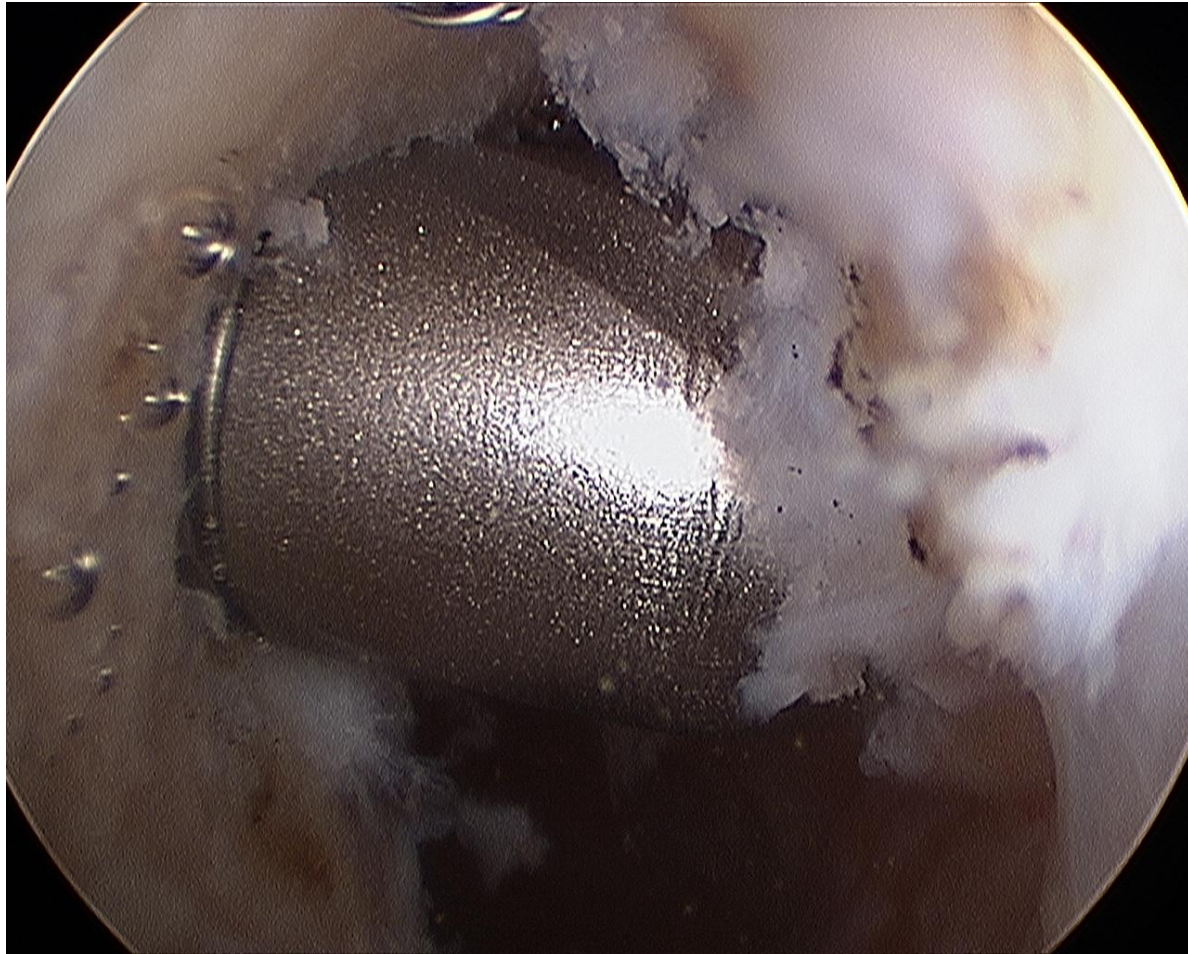

Broche fémorale / Viseur de dehors en dedans

Broche fémorale / Viseur de dehors en dedans

« pré méchage » de 7mm fémoral

Tunnel fémoral / Mèche dameuse

Taraud Fémoral

Taraud Fémoral

Taraud Fémoral

Cage Fémorale